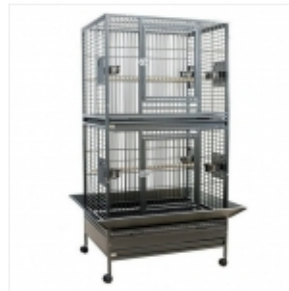

BALTIMORE ANTHRACITE
Pour perroquet

L90 x P70 x H180 cm GC13628WH