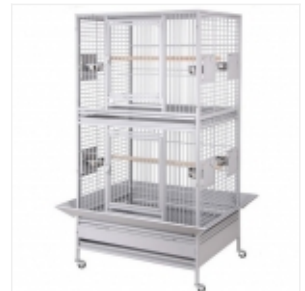

BALTIMORE PLATINIUM
Pour perroquet

L61 x P51 x H180 cm GB12422BK