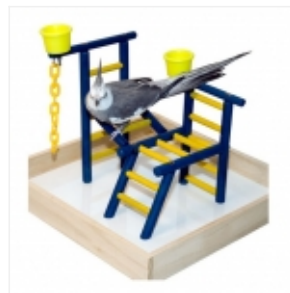

L35.5 x l35.5 x H25 cm ACCCA14CAI01

ACROBIRD CAROUSEL 14
Pour perruche et petite conure

L35.5 x l35.5 x H25 cm ACCTE14CAI01

ACROBIRD TEE 14
Pour perruche et petite conure

L35.5 x l35.5 x H25 cm ACCPB14CAI01

ACROBIRD PYRAMID 14
Pour perruche et petite conure

L35.5 x l35.5 x H25 cm ACCPL14CAI01

ACROBIRD PLAYLAND 14
Pour perruche et petite conure

Perchoirs

ACCHAPEPPP03

HARDWOOD PERCH LARGE
Pour grande perruche,
conure et perroquet