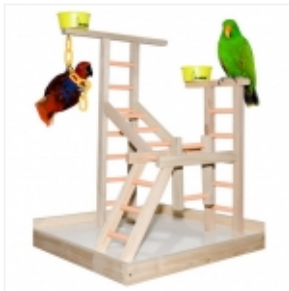

ACROBIRD PLAYLAND 18
Pour conure

H71 cm ACCALSTCAI01

STAND ACROBIRD LARGE
Pour stand Acrobird

H71 cm ACCAMSTCAI01

STAND ACROBIRD MEDIUM
Pour Stand Acrobird

L51 x l51 x H36 cm ACCPB20CAI01

ACROBIRD PYRAMID 20
Pour grande perruche et
petit perroquet

L51 x l51 x H36 cm ACCPG20CAI01

ACROBIRD PLAYGROUND 20
Pour grande perruche et
petit perroquet

L61 x l61 x H60 cm ACCPG24CAI01

ACROBIRD PLAYGROUND 24
Pour perroquet

L51 x l51 x H36 cm ACCPL20CAI01

ACROBIRD PLAYLAND 20
Pour grande perruche et
petit perroquet

L61 x l61 x H60 cm ACCPL24CAI01

ACROBIRD PLAYLAND 24
Pour perroquet

L51 x l51 x H36 cm ACCPV20CAI01

ACROBIRD PAVILION 20
Pour grande perruche et
petit perroquet

L50 x P34 x H38 cm CAGSTANWAG01

STANDING
Pour tout perroquet